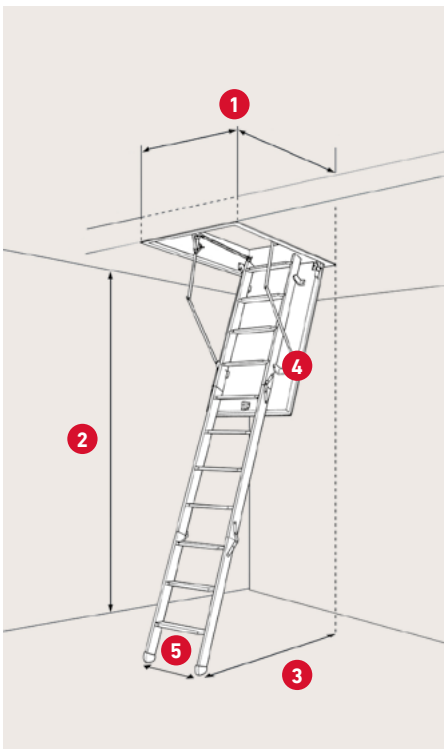

Vejer ca. 25% mindre

Nem at montere
Kan monteres af 1 person**DANISH
QUALITY**

Dansk kvalitets lofttrappe

- » Lemmen består udelukkende af 70 mm ekspanderet polystyren (EPS), der er ingen trækonstruktion.
- » Ingen kuldebroer, og en testet u-værdi på kun 0,53 W/(m²K).
- » Vejer omkring 25% mindre end traditionelle lofttrapper.
- » Nem "click" montering uden brug af special værktøj, og kan monteres af kun én person.

SPECIFIKATIONER

Sandwichkonstruktion
70 mm ekspanderet
polystyren (EPS)

Karm: Grantræ
Højde: 14 cm
Tykkelse: 1,8 cm

Lem tykkelse: 76 mm
Hvid HDF 2 × 3 mm
Farve: RAL 9010

Stigehøjde med arm -
lukket trappe: 48,7 cm

Vange: Fyrretræ
Bredde: 6,9 cm

Tætningsliste i karm

Stigehøjde uden arm -
lukket trappe: 37,3 cm

3-delt stige med 12 trin
i bøgetræ inkl. grå
plastik fødder

Betjeningsstang medfølger

1	Varenr.	1040344	1040374	1040375
	DB-nr.	1634350	1634351	1634354
	Udvendige karmmålt	54 × 113 cm	67,6 × 113 cm	67,6 × 117,5 cm
	Hulmålt	55 × 115 cm	70 × 115 cm	70 × 120 cm

2

Lofthøjde inkl. fødder
v/70°: 272 - 275 cm

3

Udladning v/70°:
115,7 cm fra
bagkant af karm

4

Udklapning v/70°:
149,8 cm fra
bagkant af karm

5

Stigebredde: 35,8 cm
Trædeflade: 6,9 cm
Materiale: Bøgetræ